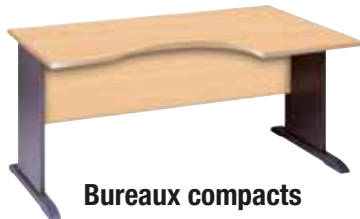

Bureaux compacts

L.160 x H.74 cm x P100 et 80 (P.60 petit côté). Piétements en L.

- retour à gauche **A404892 359,00 €** + éco-contribution 2,50€HT
- retour à droite **A404884 359,00 €** + éco-contribution 2,50€HT