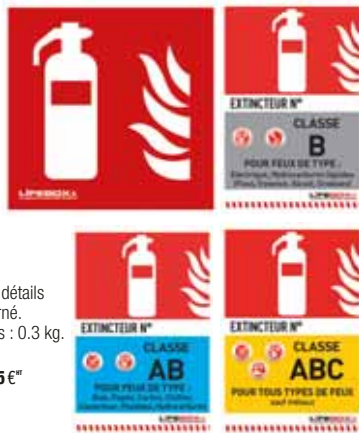

Code	Type de feu	Usage	Contenance	Poids plein (en kg)	Dimensions (Ø x H en cm)	Prix
EXTINCTEURS A POUVRE POLYVALENTE						
1 A384997	ABC	Pour la voiture, cuisine...	1 kg	2,3 kg	8,5 x 27	21,70 €
2 A384998	ABC	Pour les appartements, atelier, camping-car...	2 kg	2,7 kg	11 x 36	29,00 €
3 A384994	ABC	Pour le bureau, la maison...	6 kg	8,6 kg	16 x 52,5	73,50 €
EXTINCTEURS A GAZ CARBONIQUE CO2						
4 A384993	B	Feux électriques	2 kg	6,4 kg	16 x 54	102,80 €
EXTINCTEURS A EAU + ADDITIF						
5 A384992	AB	Pour la maison, bureaux...	6 L	7,7 kg	10 x 58,7	73,00 €

CE

PRIX PROMO

3 € HT
3,25

LIFEBOX
LA SECURITE SERVICES COMPRIS

Signalétique extincteur

Panneaux en PVC souple et résistant. Informe en détails du type de feu à éteindre avec l'extincteur concerné. Dimensions (L x H x P) : 18 x 20 x 0,2 cm - Poids : 0,3 kg.
Extincteur A385004 3,25 €"
Classe ABC - Poudre polyvalente A385000 3,25 €"
Classe AB - Eaux + Additif A384999 3,25 €"
Classe B - CO2 A385003 3,25 €"

PRIX PROMO

22 € HT
22,00

Trousse de secours véhicule

1 Couverture de survie, 5 compresses stériles 5 x 5 cm, 1 Rouleau de sparadrap 5 m x 2 cm, 2 pansements compressifs stériles PM, 2 Bandes extensibles 3 m x 7 cm, 10 Pansements adhésifs assortis, 4 Clips de fixation pour bandes, 1 Paire de gants vinyle, 2 Compresses Alcool 70°, 2 Compresses Chlorhexidine, 2 Compresses anti-coups Calendula, 2 Sachets de gel anti-brûlures, 2 Sachets de gel bactéricide, 1 Paire de ciseaux, 1 Pince à échardes, 1 Guide de premiers secours en 6 langues
A276001 22,00 €"