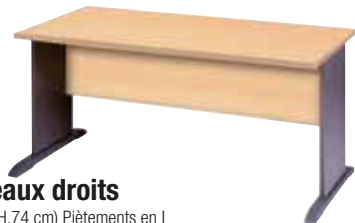

Bureaux droits

(P.80 x H.74 cm) Piétements en L

- L.180 cm **A404906 335,00 €** + éco-contribution 2,20€HT
- L.160 cm **A404914 295,00 €** + éco-contribution 2,50€HT
- L.140 cm **A404922 289,00 €** + éco-contribution 2,50€HT
- L.120 cm **A404930 275,00 €** + éco-contribution 1,92€HT
- L.80 cm **A404949 239,00 €** + éco-contribution 1,92€HT